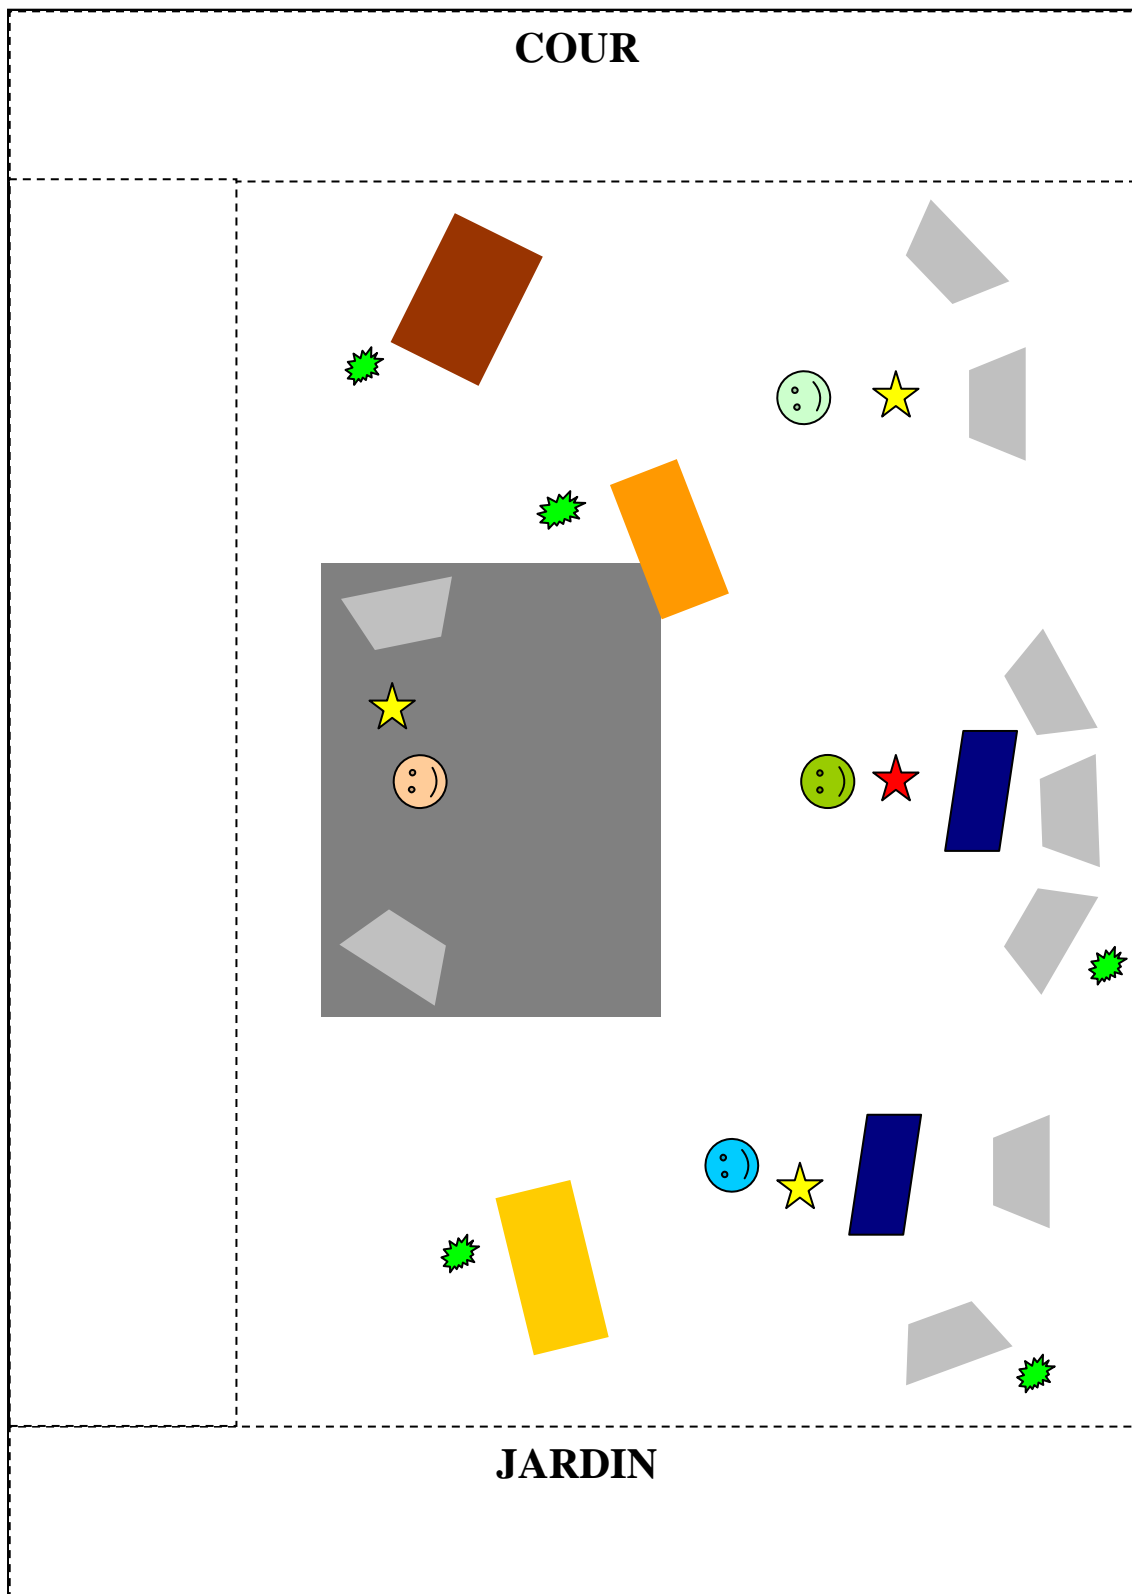

Plan de scène Marilouiz

Retours

Ampli Basse (Ampeg 3 corps)

Ampli Gt1 (Vox AC30)

Ampli Gt2 (Marshall JCM 800)

Micro chant lead

Micro choeur

Prises 220V

Mélanie (bassiste)

Yvan (batter droitier)

Stéphane (Chanteur guitariste)

Fabien (guitariste, chœurs)

Boites d'effets guitares

Plateau batterie : Long 3m, Larg 2m, Haut 0,4m
Batterie 5 fûts (Gc 22, Toms 12 13 16, Cc14)
1 Hit Hat (cour) , jeu de cymbales

COUR

JARDIN