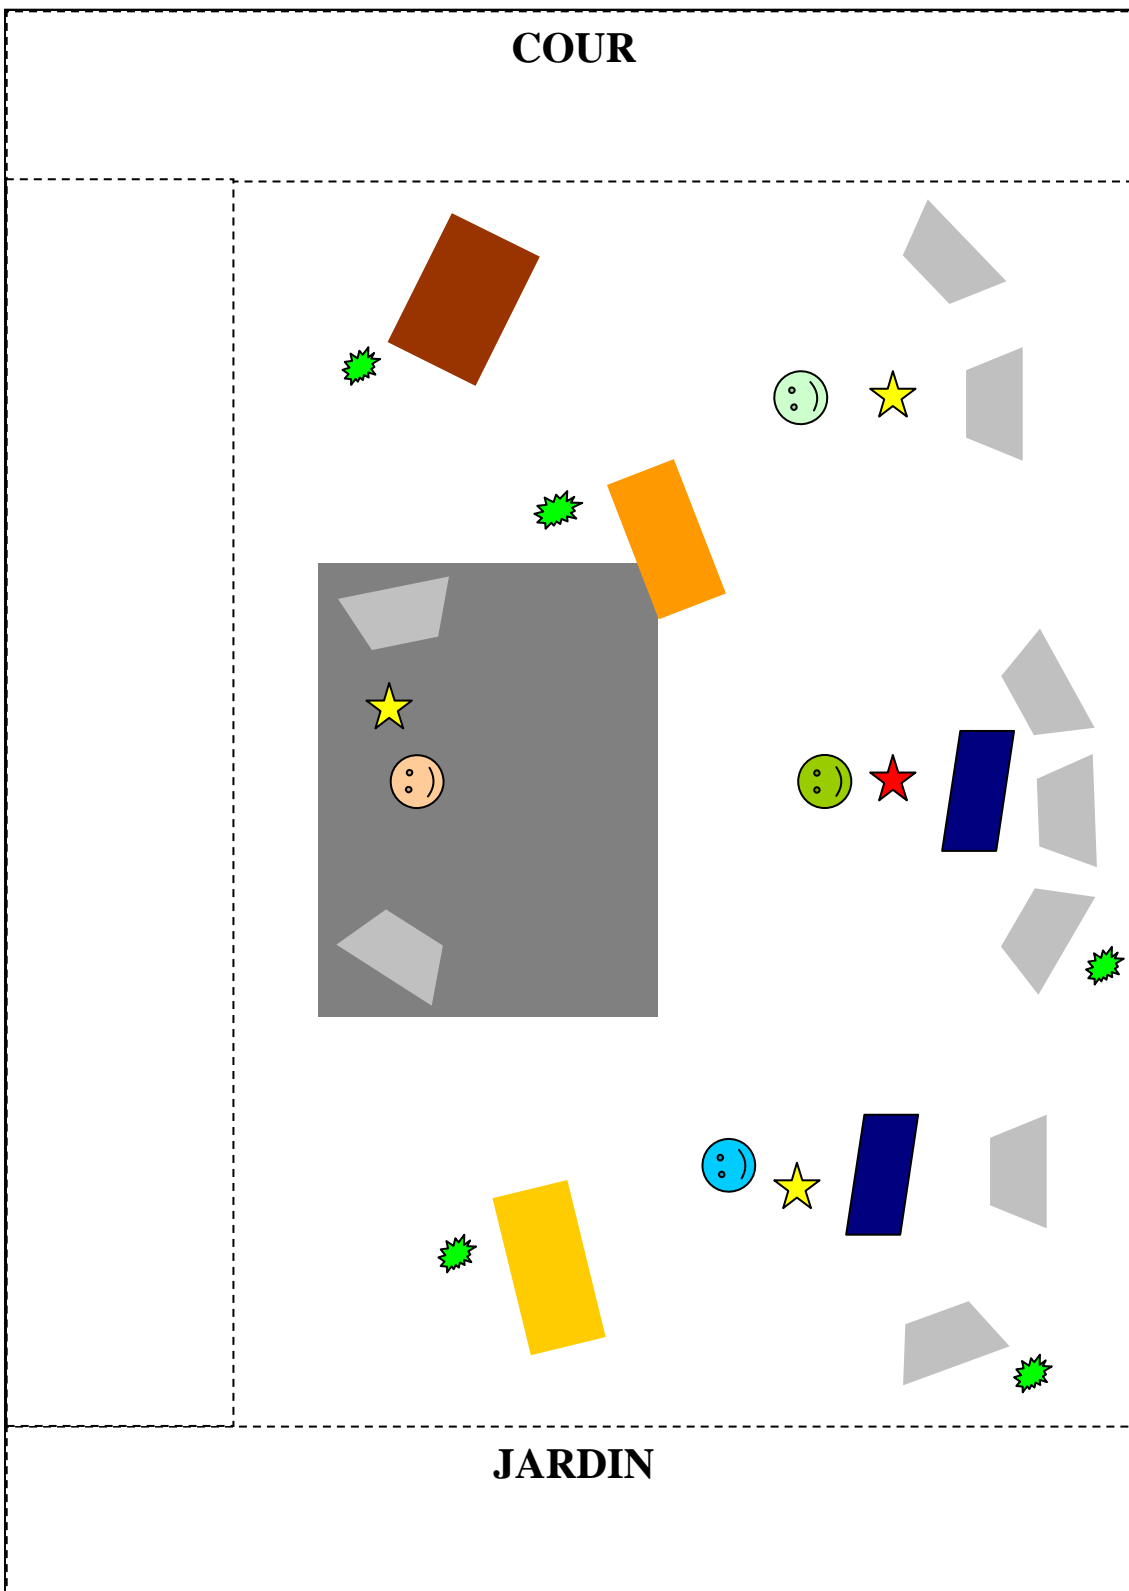

**Sur scène : 4 musiciens (batteur droitier)**

# Plan de scène Marilouiz

Retours

Ampli Basse (Ampeg 3 corps)

Ampli Gt1 (Vox AC30)

Ampli Gt2 (Marshall JCM 800)

Micro chant lead

Micro choeur

Prises 220V

Mélanie (bassiste)

Yvan (batter droitier)

Stéphane (Chanteur guitariste)

Fabien (guitariste, chœurs)

Boites d'effets guitares

Plateau batterie : Long 3m, Larg 2m, Haut 0,4m  
Batterie 5 fûts (Gc 22, Toms 12 13 16, Cc14)  
1 Hit Hat (cour) , jeu de cymbales

**COUR**

**JARDIN**